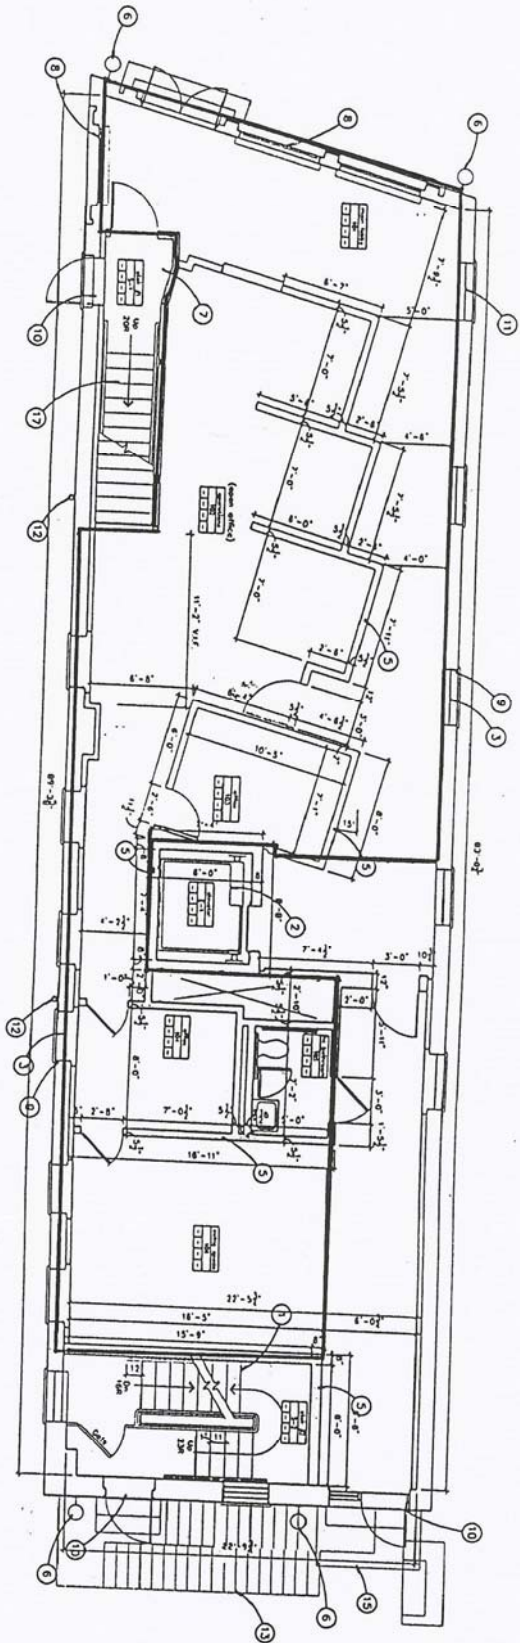

1
 211
 1/4"=1'-0"

first floor plan

Matthew L. Bernard
 71 Arch Street
 Greenwich CT
 06830

Phone: 203 672-1636
 Fax: 203 672-1981
 Mailing: Contact.com